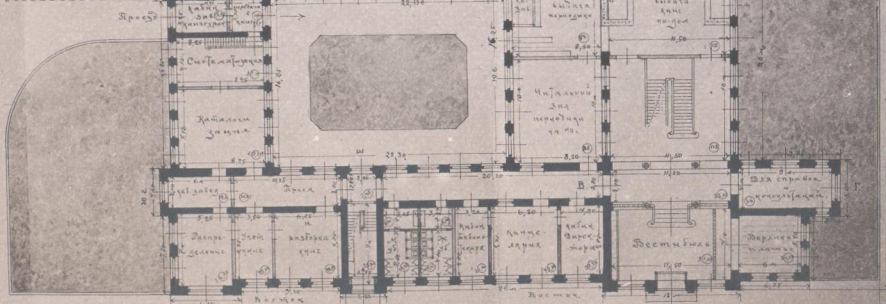

План 1-го этажа

89,55 м

88,04

Поступление пищи

Кадровенная улица

Архитектурный институт
май 1927

План первого этажа