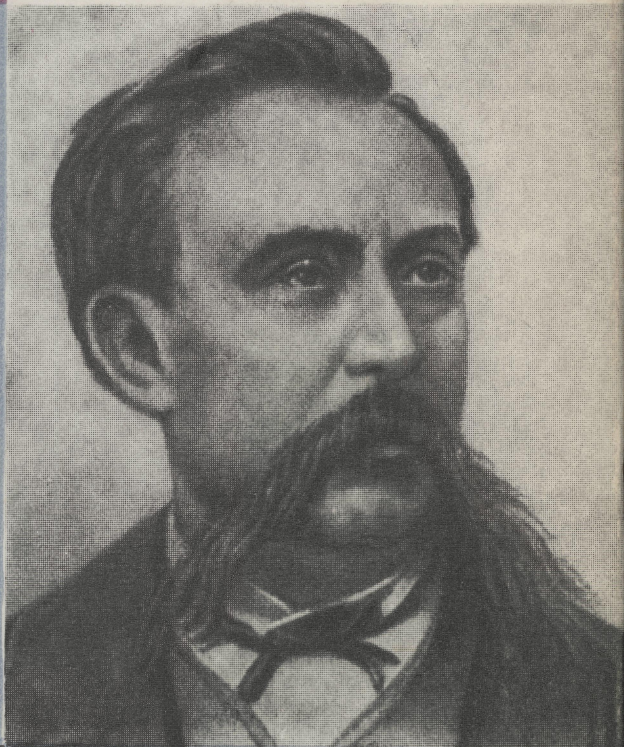

# ЗИНИН

*Лев  
Тумилевский*

ЖИЗНЬ ЗАМЕЧАТЕЛЬНЫХ ЛЮДЕЙ

ЖИЗНЬ  
ЗАМЕЧАТЕЛЬНЫХ  
ЛЮДЕЙ

Серия биографий

ОСНОВАНА  
В 1933 ГОДУ  
М ГОРЬКИМ

ВЫПУСК 9

(404)

МОСКВА

1965

Лев Тумилевский

ЗИНИН

Добрейшему  
Константину Александровичу

Редигу  
от земляка и о земляке  
с великим уважением

Лев Тумилевский

Москва,